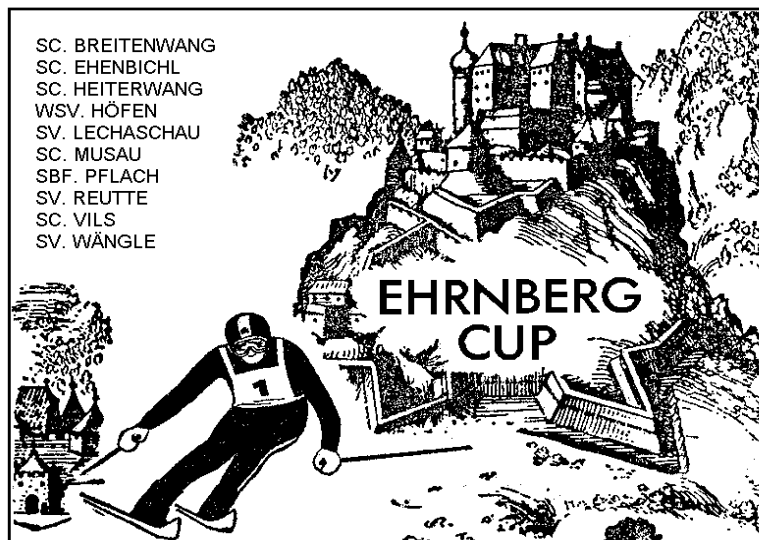

GESAMTERGEBNISSE SNOWBOARD 2000

- **1. Rennen**
- **2. Rennen**

RSL
RSL

Gesamtleitung: Vilser Heinz und Gratl Karl

Snowboard 2000

Rang	Name	Jg.	Verein	Pkte. 1.Re.	Pkte. 2.Re.	Gesamt

Schüler I männlich

1.	Tiefenbrunn Michael	86	SC-Ehenbichl	25	25	50
2.	Paul Marco	87	SC-Heiterwang	21	21	42
3.	Leckner Robert	86	SC-Heiterwang	18	14	32
4.	Burkhardt Mathias	86	SV-Reutte	/	18	18
5.	Iljazouits Martin	87	SV-Reutte	/	16	16

Schüler II männlich

1.	Tiefenbrunn Siegfried	85	SC-Ehenbichl	25	25	50
2.	Pilz Daniel	85	SC-Heiterwang	21	18	39
2.	Tabelander Rene	85	SC-Heiterwang	18	21	39
4.	Posch Alexander	84	SC-Ehenbichl	16	/	16

Jugend I männlich

1.	Wulz Siegfried	82	SC-Heiterwang	25	25	50
2.	Illmer Mathias	82	SC-Ehenbichl	18	21	39
3.	Wegmann Mathias	83	SC-Heiterwang	21	16	37
4.	Burtscher Christian	83	SV-Reutte	16	18	34
5.	Friessnegger Bernhard	83	SC-Lechaschau	14	/	14

Jugend II männlich

1.	Frick Peter	81	SV-Reutte	25	21	46
1.	Kathrein Martin	79	SV-Reutte	21	25	46
3.	Arzensek Stefan	81	SC-Ehenbichl	18	18	36
4.	Eberle Bernhard	80	SC-Heiterwang	16	/	16