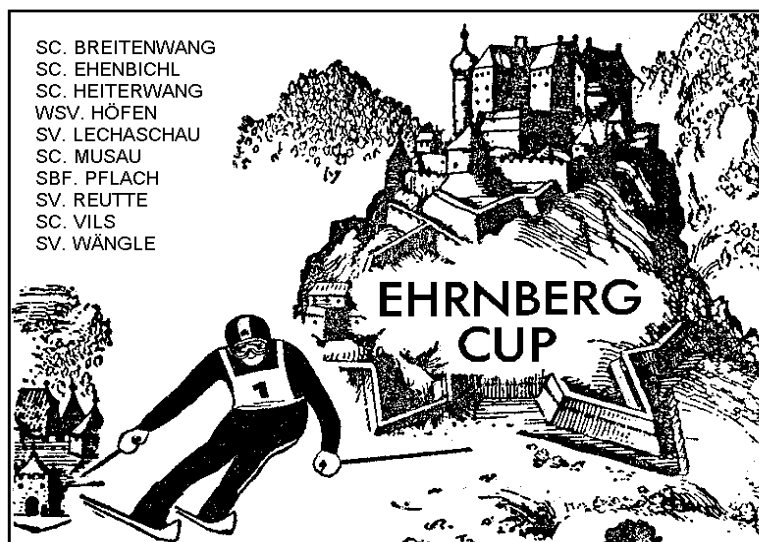

GESAMTERGEBNISSE NORDISCH 2000

1. Rennen	06.01.2000	Klass.	SV Reutte
2. Rennen	22.01.2000	Frei	SC Vils
3. Rennen	19.02.2000	Klass.	SC Ehenbichl
4. Rennen	26.02.2000	Frei	SC Breitenwang

Gesamtleitung: Vilser Heinz und Gratl Karl