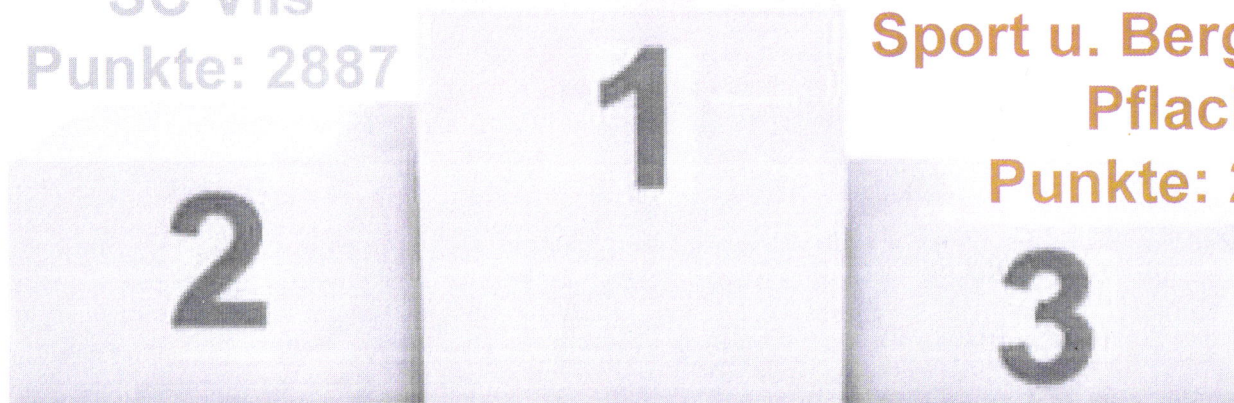

Vereinswertung ALPIN

SV Wängle
Punkte: 3411

SC Vils
Punkte: 2887

**Sport u. Bergfreunde
Pflach**
Punkte: 2784

Vereinswertung Alpin

- 09. Platz: SC Heiterwang Punkte: 326
- 08. Platz: SV Reutte Punkte: 879
- 07. Platz: SC Ehenbichl Punkte: 1461
- 06. Platz: WSV Höfen Punkte: 1500
- 05. Platz: SC Lechaschau Punkte: 2373
- 04. Platz: SC Breitenwang Punkte: 2770