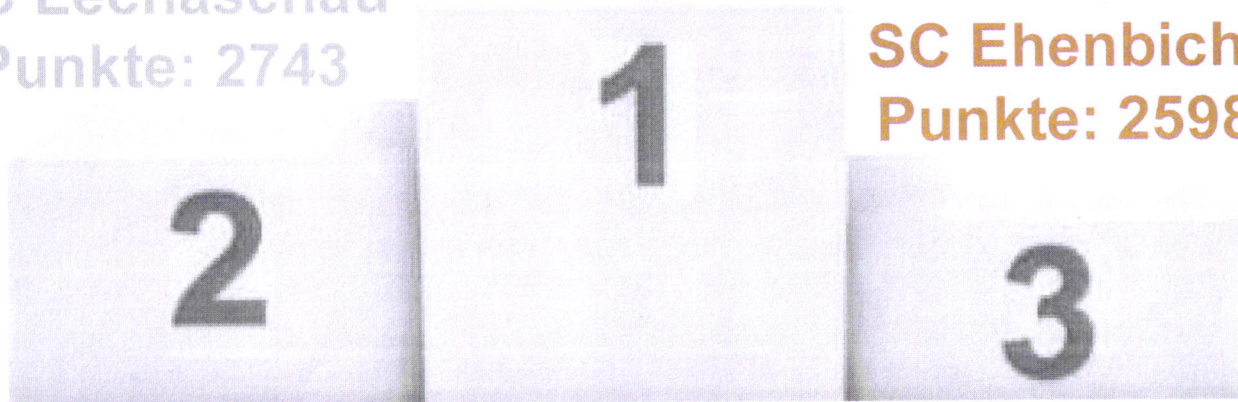

**Raiffeisenbank
Oberland-Reutte**

PLAION

PLANSEE

Vereinswertung Nordisch

SV Reutte
Punkte: 2747

SC Lechaschau
Punkte: 2743

SC Ehenbichl
Punkte: 2598

Raiffeisenbank
Oberland-Reutte